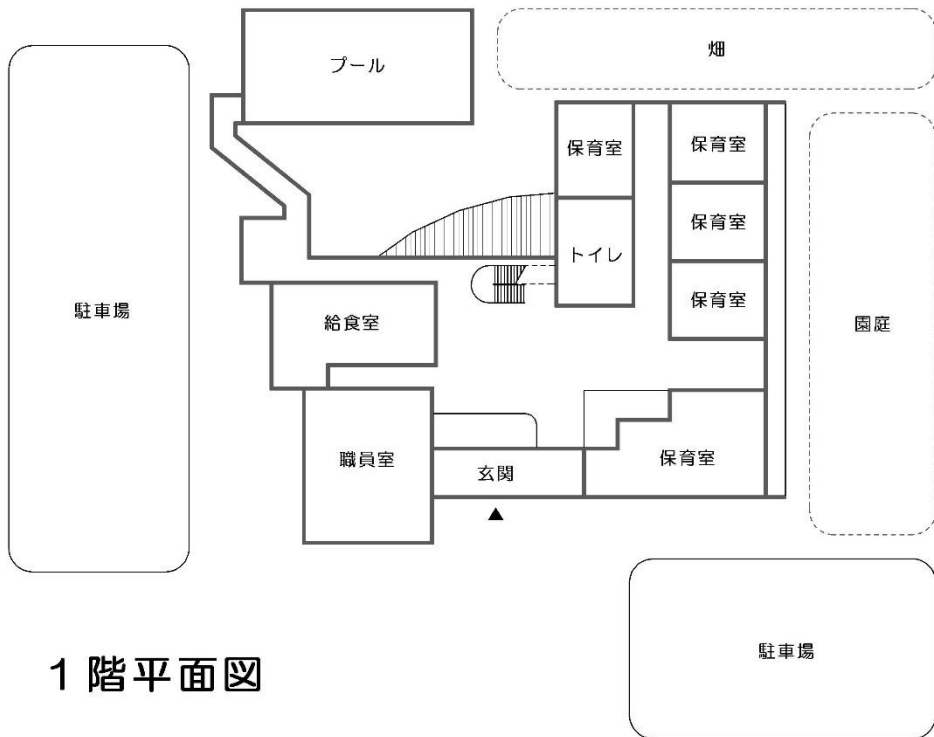

園舎略図

2階平面図

新園舎は令和5年3月完成予定です。