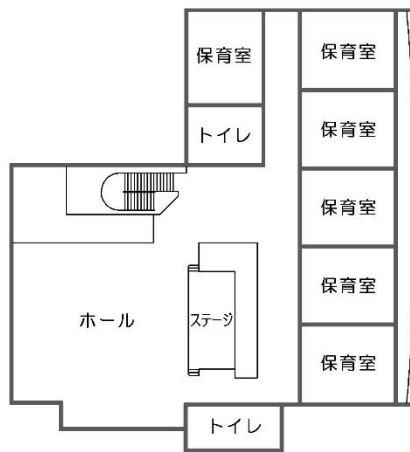

園舎略図

2階平面図

新園舎は令和5年3月完成予定です。